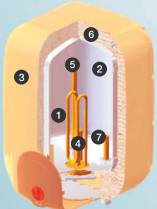

ಒಳನೋಟ

1. ಹೀಟಿಂಗ್ ಎಲಿಮೆಂಟ್ ಇನ್‌ಕೊಲಾಯ್ 800, ಗ್ಲಾಸ್‌ಲೈನ್ಸ್ ಎನಾಮಲ್ ಕೋಟಿಂಗ್‌ನೊಂದಿಗೆ.
2. ಬ್ಲೂ ಸಫ್ಟರ್ ಕೋಟಿಂಗ್‌ನೊಂದಿಗೆ ಇನ್ನರ್ ಟ್ಯಾಂಕ್
3. ಎಬಿಎಸ್ ಹೊರಗಿನ ಬಾಡಿ
4. ಮ್ಯಾಗ್ನೀಶಿಯಂ ಎನೋಡ್
5. ಬಿಸಿನೀರು ಹೊರಬರುವ ಔಟ್‌ಲೆಟ್ ಫೈಪ್
6. ಹೈ ಡೆನ್ಸಿಟಿ ಪಫ್ ಇನ್ಸುಲೇಶನ್
7. ಇನ್‌ಲೆಟ್ ವಾಟರ್ ಫೈಪ್

USHA care™

Toll free
1800-1033-111

usha_care@ushainternational.com
www.ushainternational.com
f www.facebook.com/ushainternational