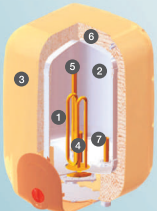

ಇತರ ಪ್ರಮುಖ ವೈಶಿಷ್ಟ್ಯತೆಗಳು

ಹೈಗ್ರೇಡ್ ಹೀಟಿಂಗ್ ಎಲಿಮೆಂಟ್, ಇನ್‌ಕೊಲಾಯ್ 800 ಎಲಿಮೆಂಟ್‌ನಲ್ಲಿ ಗ್ಯಾಸ್ ಲೈನ್ಸ್ ಎನಾಮಲ್ ಕೋಟಿಂಗ್ ಇರುವುದರಿಂದಾಗಿ ಎಲಿಮೆಂಟ್‌ನ ಬಾಳಿಕೆಯನ್ನು ಹೆಚ್ಚಿಸುತ್ತದೆ.

ಟ್ಯಾಂಕಿನ ಮೇಲಿರುವ ನೀಲಿ ಸಫ್ಟರ್ ಗ್ಯಾಸ್‌ಲೈನ್ಸ್ ಎನಾಮಲ್ ಕೋಟಿಂಗ್, ಟ್ಯಾಂಕಿಗೆ ತುಕ್ಕು ಹಿಡಿಯದಂತೆ ಮತ್ತು ಹಾಳಾಗದಂತೆ ತಡೆಗಟ್ಟುತ್ತದೆ.

ಟ್ಯಾಂಕಿನ ಮೇಲಿರುವ ನೀಲಿ ಸಫ್ಟರ್ ಗ್ಯಾಸ್‌ಲೈನ್ಸ್ ಎನಾಮಲ್ ಕೋಟಿಂಗ್, ಟ್ಯಾಂಕಿಗೆ ತುಕ್ಕು ಹಿಡಿಯದಂತೆ ಮತ್ತು ಹಾಳಾಗದಂತೆ ತಡೆಗಟ್ಟುತ್ತದೆ.

8 ಬಾರ್ ತನಕದ, ಹೈಪ್ರಶರ್ ತಡೆಯುವ ಶಕ್ತಿ ಇರುವುದರಿಂದಾಗಿ ಎತ್ತರದ ಕಟ್ಟಡಗಳಿಗೂ ಅತ್ಯಂತ ಸೂಕ್ತವಾಗಿದೆ.

ಒಳನೋಟ

1. ಹೀಟಿಂಗ್ ಎಲಿಮೆಂಟ್ ಇನ್‌ಕೊಲಾಯ್ 800, ಗ್ಯಾಸ್‌ಲೈನ್ಸ್ ಎನಾಮಲ್ ಕೋಟಿಂಗ್‌ನೊಂದಿಗೆ.
2. ಬ್ಲೂ ಸಫ್ಟರ್ ಕೋಟಿಂಗ್‌ನೊಂದಿಗೆ ಇನ್ಸೂಲೇಟ್ ಟ್ಯಾಂಕ್
3. ಎಬಿಎಸ್ ಹೊರಗಿನ ಬಾಡಿ
4. ಮ್ಯಾಗ್ನೀಶಿಯಂ ಎನೋಡ್
5. ಬಿಸಿ ನೀರು ಹೊರಬರುವ ಔಟ್‌ಲೆಟ್ ಫ್ಲೆಪ್
6. ಹೈ ಡೆನ್ಸಿಟಿ ಪಫ್ ಇನ್ಸುಲೇಶನ್
7. ಇನ್‌ಲೆಟ್ ವಾಟರ್ ಫ್ಲೆಪ್