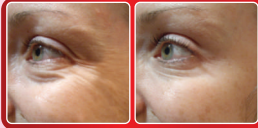

Nisargalaya™

Herbals

ಮೊಡವೆ, ಕಲೆ, ಡಾರ್ಕ್ ಸರ್ಕಲ್ಸ್, ಬಿಗು ಮತ್ತು ಕಂದುವರ್ಣದಿಂದ ಮುಕ್ತಿಹೊಂದಿ
ಸೌಂದರ್ಯಭರಿತ ತ್ವಚೆಯನ್ನು ನಿಮ್ಮದಾಗಿಸಲು ಪರಿಚಯಿಸುತ್ತಿದ್ದೇವೆ

ರೂಪ್ ನಿಸರ್ಗ

(ಜೆಲ್ ಫೇಸ್ ಪ್ಯಾಕ್ ಮತ್ತು ಫೇಸ್ ವಾಶ್ ಜೆಲ್)

ಮೊಡವೆಗಳನ್ನು ನಿವಾರಿಸಿ,
ಕಪ್ಪು ಕಲೆಯನ್ನು ಕಡಿಮೆಮಾಡುತ್ತದೆ.

ಕಣ್ಣಿನ ಡಾರ್ಕ್ ಸರ್ಕಲ್‌ಗಳನ್ನು
ಹೋಗಲಾಡಿಸುತ್ತದೆ.

ಬಿಗುಜರ್ಮದ ಅಚ್ಚ ತಲುಪಿ ಕಲೆಯನ್ನು
ಹೋಗಲಾಡಿಸಿ, ಜರ್ಮವನ್ನು ಪುನಃಗೊಳಿಸುತ್ತದೆ.

ಜರ್ಮದ ಸುಕ್ಕನ್ನು ನಿವಾರಿಸಿ,
ಪ್ರಕಾಶಮಾನವಾಗಿಸುತ್ತದೆ.

ಶ್ವೇತವರ್ಣ ತ್ವಚೆಯೊಂದಿಗೆ ಕಾಂತಿಯನ್ನು ವೃದ್ಧಿಸುತ್ತದೆ.
ಸೂರ್ಯನ ತಾಪದಿಂದ ರಕ್ಷಣೆ ನೀಡುತ್ತದೆ.