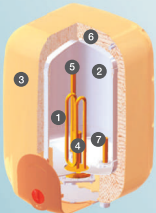

ಬಳನೋಟ

1. ಹೀಟಿಂಗ್ ಎಲಿಮೆಂಟ್ ಇನ್‌ಕೊಲಾಯ್ 800, ಗ್ಲಾಸ್‌ಲೈನ್ಸ್ ಎನಾಮೆಲ್ ಕೋಟಿಂಗ್‌ನೊಂದಿಗೆ.
2. ಬ್ಲೂ ಡೈಮಂಡ್ ಸಫ್ಟರ್ ಕೋಟಿಂಗ್‌ನೊಂದಿಗೆ ಇನ್ಸೂಲೇಟ್ ಟ್ಯಾಂಕ್
3. ಎಬಿಎಸ್ ಹೊರಗಿನ ಬಾಡಿ
4. ಮ್ಯಾಗ್ನೀಶಿಯಂ ಎನೋಡ್
5. ಬಿಸಿನೀರು ಹೊರಬರುವ ಔಟ್‌ಲೆಟ್ ಪೈಪ್
6. ಹೈ ಡೆನ್ಸಿಟಿ ಪಫ್ ಇನ್ಸುಲೇಶನ್
7. ಇನ್‌ಲೆಟ್ ವಾಟರ್ ಪೈಪ್

USHA care™

Toll free
1800-1033-111

usha_care@ushainternational.com
www.ushainternational.com
f www.facebook.com/ushainternational