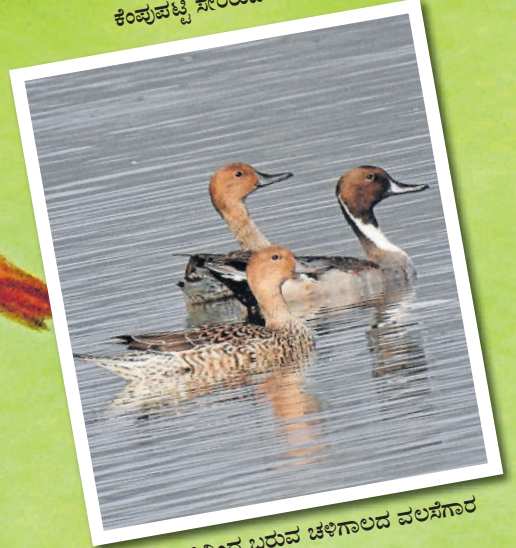

ಕಾಳು ತಿನ್ನುವ ಚುಕ್ಕೆ
ರಾಟವಾಳಗಳು

ದಾವಣಗೆರೆಯಲ್ಲಿ ಕಂಡುಬಂದ ಅಳಿವಿನಂಚಿನ
ಕೆಂಪುಪಟ್ಟಿ ಸೇರಿದವ ಬಿಳಿರಣಹದ್ದು

ಯೂರೋಪಿನಿಂದ ಬರುವ ಚಳಿಗಾಲದ ವಲಸೆಗಾರ
ಸೂಜಿಬಾಲದ ಬಾತುಗಳು

ಚಿತ್ರದುರ್ಗದಲ್ಲಿ ಕಂಡುಬಂದ ವಿಷಮಾವಸ್ಥೆಯ
ಅಳಿವಿನಂಚಿನ ಅಪರೂಪದ ಬಿಲ್ಲೆಕ್ಕೆಯ ಚೇಕಡಿ