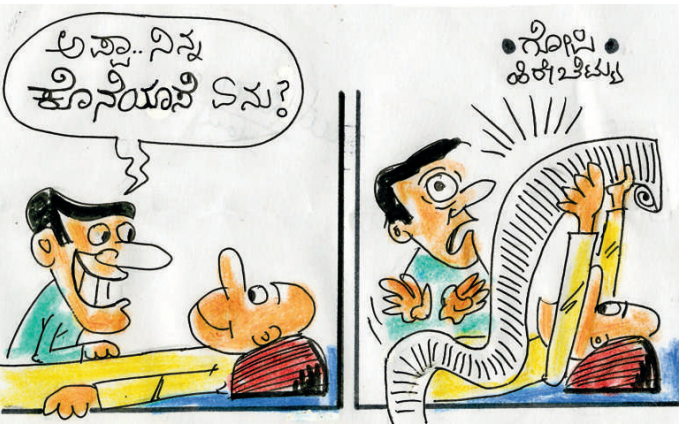

విల్లు గవ్వేణా! నాను బాగేల్లు
చాతునచాగ ఇలంబున్ను బుచ్చుకేండు
ఓంసి సువంతల్లా!

కంఠికిక్కి

జువంబింబింబి

ఘోరణ ఇత్తవే శమోక్షవ
ఈ ఘరి విగోల్ల అంతాయ
అల్లా హోర్ ?

ప్రసంగ ఆస్త్రేయల్లు తుర్తు బిరిల్లు
విభాగదల్లు అద్యోగయంతే....
మదుచేయన్ను జ్ఞదే నిలిండ్లదల్లు
చుగశవలంత కాత్రి గళే...!!

శత్రుమ్మ, నాళే బివే సువంబుదల్లు
ఇవే శ్వుళపల్లు ఇష్టంబు శుత్రులలలలల
శుక్తింబుంబుగి బాబుగలక్కినే; అల్లంబుచేసి
ఓకీశ, కీశ, బ్రి! బ్రి!!

అప్పా.. నిన్న
కొనాయపో చిను?

• గొల్లు
యిళికిక్కి

బాలిగలిగే స్వేకల్
రిపేరి టూల్ కిట్!