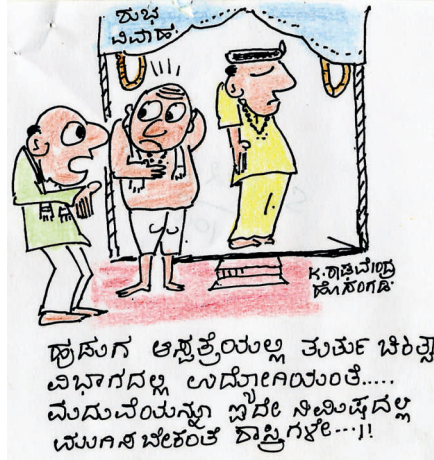

విల్లు గవ్వేణా! నాను బాగేల్లు
చాతునచాగ ఇలంబున్ను బుచ్చుకేండు
ఓంసి సువంతల్లా!

కంఠికిక్కి

జువంబింబింబి

ఘోరణ ఇత్తవే శమోక్షవ
ఈ ఘరి విగోల్ల అంతాయ
అల్లా హోర్ ?

ప్రసంగ ఆస్త్రేయల్లు తుర్తు బిరిల్లు
విభాగదల్లు అద్యోగయంతే....
మదుచేయన్ను జ్ఞదే నిలిండ్లదల్లు
చుగశవలంత కాత్రి గళే...!!

శత్రుమ్మ, నాళే బివే సువంబుదల్లు
ఇవే శ్వుళపల్లు ఇష్టంబు శుత్రులలలలల
శుక్తింబుంబుగి బాబుగలక్కినే; అల్లంబుచేసి
ఓకీశ, కీశ, బ్రి! బ్రి!!

అప్పా.. నిన్న
కొనాయపో చిను?

• గొల్లు
యిళికిక్కి

బాలిగలిగే స్వేకల్
రిపేరి టూల్ కిట్!