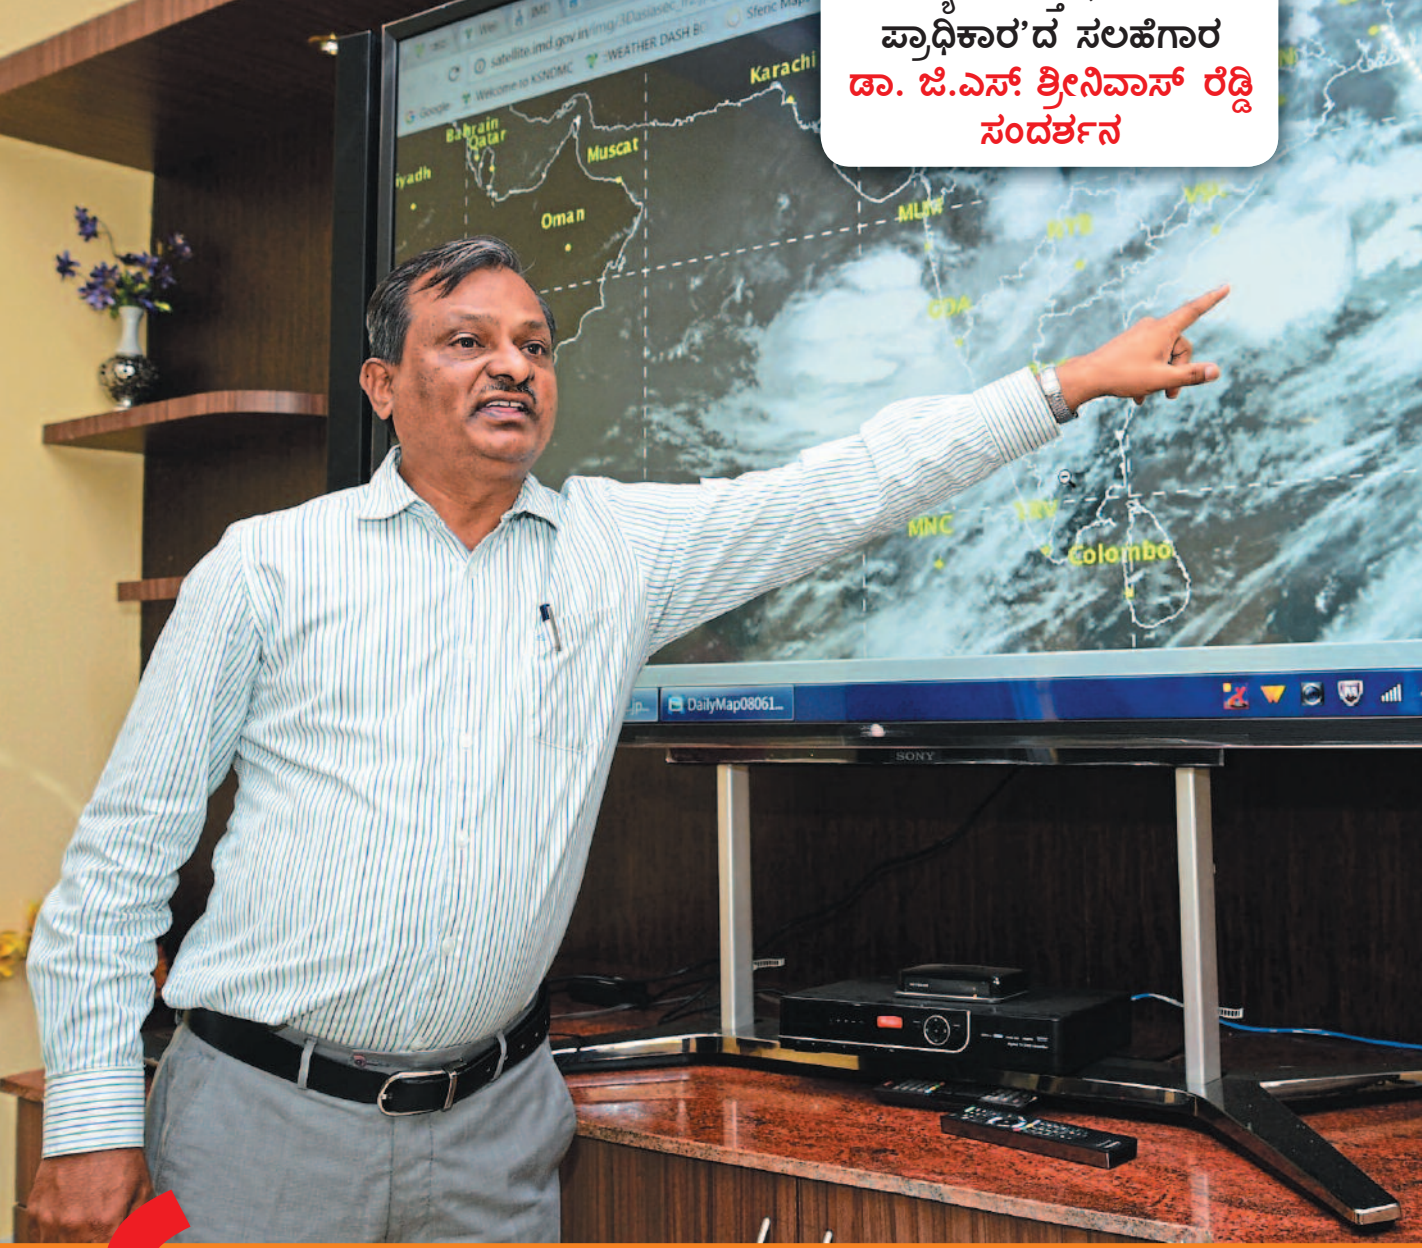

'ರಾಜ್ಯ ವಿಪತ್ತು ನಿರ್ವಹಣಾ  
ಪ್ರಾಧಿಕಾರ'ದ ಸಲಹೆಗಾರ  
ಡಾ. ಜಿ.ಎಸ್. ಶ್ರೀನಿವಾಸ್ ರೆಡ್ಡಿ  
ಸಂದರ್ಶನ

ಮಳೆ ಚಕ್ರವಷ್ಟೇ ಅಲ್ಲ;  
ನೀರಿಗಲೂ ದಿಕ್ಕು ತಪ್ಪಿವೆ...

■ ಪ್ರವೀಣ ಕುಲಕರ್ಣಿ  
ಚಿತ್ರ: ಕೃಷ್ಣಕುಮಾರ್ ಪಿ.ಎಸ್.