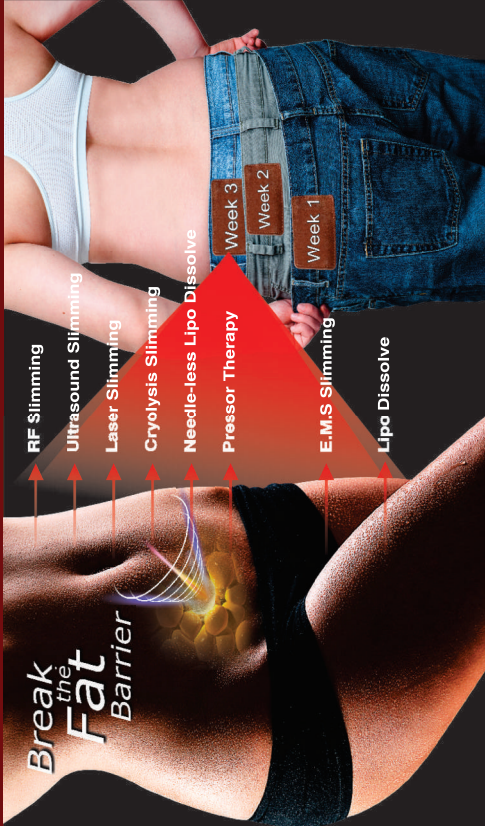

ಅತ್ಯಾಧುನಿಕ ತಂತ್ರಜ್ಞಾನದೊಂದಿಗೆ ಉತ್ತಮ ದೇಹ ಸೌಂದರ್ಯವನ್ನು ಹೊಂದಿರಿ

ಈಗ ಪರಿಚಯಿಸುತ್ತಿದ್ದೇವೆ ಸ್ಮಾರ್ಟ್ ಸ್ಲಿಮ್ಲಿಂಗ್

ಸಮೂರ ಶಾರೀರಿಕ ಆಕಾರ ರೂಪಿಸುವುದಕ್ಕಾಗಿ ರುಜುವಾತು ಪಡಿಸಿದ ಏಷ್ಯಾದಲ್ಲೇ ಮೊದಲ ಬಾರಿಗೆ ಪರಿಚಯಿಸುತ್ತಿರುವ, ಬರ್ಮನ್‌ನ ಪತ್ರಿಕಾ ಇಂ.ಎಂ.ಎಸ್. ತಂತ್ರಜ್ಞಾನದೊಂದಿಗೆ ಮತ್ತು ಪ್ರಪಂಚದಲ್ಲೆ ಪರಿಣಾಮಕಾರಿಯಾಗಿ ಶರೀರದ ತೂಕವನ್ನು ಮತ್ತು ಗಾತ್ರವನ್ನು ಕಡಿಮೆಮಾಡುವ ಏಕೈಕ ಸಾಧನ

8' ಕೆ.ಜಿ. ಮತ್ತು 10'ರಿಂದ 15' ಸೆ.ಮಿ.ವರೆಗೆ ಶರೀರದ ಗಾತ್ರವನ್ನು ಕಡಿಮೆಮಾಡಿಕೊಳ್ಳಿ

20 ದಿನದಲ್ಲಿ ಕೇವಲ ನಿಮಿಷ

2 ವಾರದಲ್ಲಿ ಕೇವಲ ದಿನಗಳು

8 ತಿಂಗಳಲ್ಲಿ ಕೇವಲ ದಿನಗಳು

MADE IN GERMANY PRODUCT

ಲಭ್ಯವಿರುವ ಇತರ ಸೌಲಭ್ಯಗಳು

ಬೋಟಾಕ್ಸ್ ಸ್ಲಿಮಿಂಗ್ ಪ್ರಾಕ್ಟೀಸ್ | ಬೋಟಾಕ್ಸ್ ಫಿಲ್ಲ್ಡರ್ | ಮೆಸೊ ಗ್ಲೋ | ಎಥೋವಿಲರ್, ಸೋಲ್ | ಆಲ್ ಒಸ್ಟಿ ಸರ್ವಿಸ್ | ಮಾಸ್ಟ್ & ಸ್ಟ್ರಿಪ್ ಮ್ಯಾಜಿಕ್ ಟ್ರಿಪ್ ಹ್ಯೂಮನ್ ಕ್ರೀಮ್ - ಫೋಲ್‌ಮ್ಯಾಕ್ಸ್ & ಬರ್ಕ್ | ಮಾರ್ಕ್ ರಿಮೂವರ್ | ಸ್ಟ್ರಿಪ್‌ಮಾರ್ಕ್ ರಿಮೂವರ್ ಪೈ ಲಿಸರ್ ಮೆಸೊ ತರಪಿ ಚೆಕ್ಯೂಲಜ | ಅಲ್ಟ್ರಾ ಲೈಪೊಲಿಸಾಲ್ಟ್ | ಪಿ.ಎಲ್. | ಲಾಸೆನ್ಸ್ ವೈಟಿಂಗ್ ಟ್ರಿಪ್‌ಮೆಂಟ್ ಕ್ಯಾಪ್ಸಿಕ್ ಡಂಟಲ್ ಟ್ರೀಟ್ಮೆಂಟ್