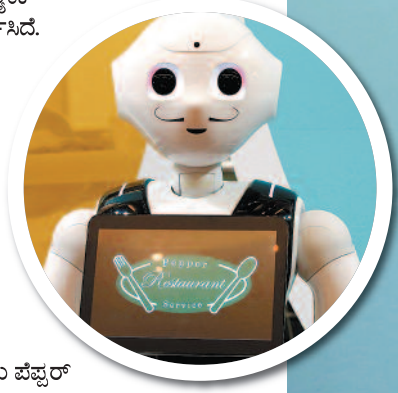

ಭಾವಾಭಿವ್ಯಕ್ತಿಯ ರೋಬಾಟ್

ಜಪಾನ್‌ನಲ್ಲಿ ಮನುಷ್ಯ ಭಾವಕ್ಕೆ ಸ್ಪಂದಿಸುವ ಹೊಸ ಯಂತ್ರ ಮಾನವರು ಜನಿಸಿದ್ದಾರೆ! ಅವುಗಳಿಗೆ ಮನುಷ್ಯ ಸಹಜ ಕೆಲವು ಭಾವನೆಗಳೂ ಒಡಮೂಡಿವೆ. ಸಾಂಪ್ರದಾಯಿಕ ಭಾವ ಸೂಚನೆ, ಸನ್ನೆಗಳನ್ನು ಗ್ರಹಿಸುವ ಕೌಶಲ್ಯ ಹೊಂದಿರುವುದು ಅವುಗಳ ವಿಶೇಷ.

ಅಂದಹಾಗೆ, ಟ್ರಾನ್ಸಿಯೊ ಆಪ್ ಬಳಸಿ ಸಾಫ್ಟ್‌ಬ್ಯಾಂಕ್ ಕಾರ್ಪೊರೇಷನ್ ಪೆಪ್ಪರ್ ಎಂಬ ಈ ರೋಬಾಟ್ ನಿರ್ಮಿಸಿದೆ.

ಈಚೆಗೆ ಅವುಗಳನ್ನು ಟೋಕಿಯೊದಲ್ಲಿ ಪ್ರದರ್ಶನಕ್ಕೆ ಇಡಲಾಗಿತ್ತು. ಗ್ರಾಹಕನ ಬೇಕು- ಬೇಡಗಳನ್ನು ಗಮನದಲ್ಲಿಟ್ಟುಕೊಂಡು ಇವುಗಳನ್ನು ತಯಾರಿಸಿದ್ದಾಗಿ ಕಂಪೆನಿ ಹೇಳಿದೆ. ಕಂಪೆನಿ ಈ ಸಂಬಂಧ ಕೆಲವು ಆಪ್‌ಗಳನ್ನು ರೂಪಿಸಿದ್ದು, ಗ್ರಾಹಕರು ತಮ್ಮ ಅಗತ್ಯಗಳಿಗೆ ಅನುಗುಣವಾಗಿ ಇವುಗಳನ್ನು ಡೌನ್‌ಲೋಡ್ ಮಾಡಿಕೊಂಡು ಬಳಸಬಹುದು. ಆಗಸ್ಟ್‌ನಲ್ಲಿ ಆಪ್‌ಗಳು ಬಿಡುಗಡೆಯಾಗಲಿವೆ.

ಇದುವರೆಗೆ ಮಾನವರ ಜೊತೆ ಆತ್ಮೀಯತೆಯಿಂದ ವರ್ತಿಸುತ್ತಿದ್ದ ಈ ರೋಬಾಟ್ ಇತರ ಕೆಲಸಗಳಿಗೂ ಮುಂದಾಗಿದೆ. ಜಪಾನ್ ವಿಮಾ ಕಂಪೆನಿ ಒಂದು ನೂರು ಪೆಪ್ಪರ್ ರೋಬಾಟ್ ನೇಮಿಸಿಕೊಂಡಿದ್ದು, ಇದು ಗ್ರಾಹಕರಿಗೆ ವಿಮೆ ವಿವರ ನೀಡಲಿದೆ.

ಸಾಂಪ್ರದಾಯಿಕ ಸ್ವಾದ ಪರಂಪರೆಯ ಹೆಮ್ಮೆಯ ಪಯಣ