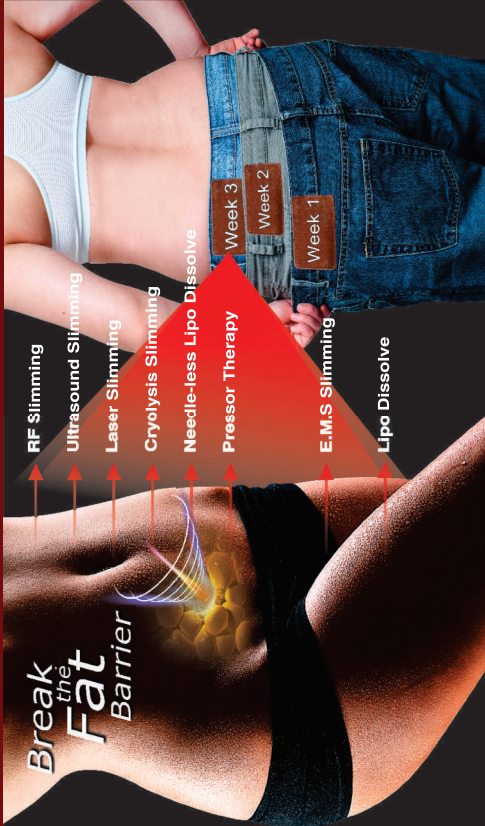

ಅತ್ಯಾಧುನಿಕ ತಂತ್ರಜ್ಞಾನದೊಂದಿಗೆ ಉತ್ತಮ ದೇಹ ಸೌಂದರ್ಯವನ್ನು ಹೊಂದಿರಿ

ಈಗ ಪರಿಚಯಿಸುತ್ತಿದ್ದೇವೆ ಸ್ಮಾರ್ಟ್ ಸ್ಲಿಮ್ಲಿಂಗ್

ಸಮೂರ ಶಾರೀರಿಕ ಆಕಾರ ರೂಪಿಸುವುದಕ್ಕಾಗಿ ರುಜುವಾತು ಪಡಿಸಿದ ಏಷ್ಯಾದಲ್ಲೇ ಮೊದಲ ಬಾರಿಗೆ ಪರಿಚಯಿಸುತ್ತಿರುವ, ಬರ್ಮನ್‌ನ ಪತ್ರಿಕಾ ಇ.ಎಂ.ಎಸ್. ತಂತ್ರಜ್ಞಾನದೊಂದಿಗೆ ಮತ್ತು ಪ್ರಪಂಚದಲ್ಲೆ ಪರಿಣಾಮಕಾರಿಯಾಗಿ ಶರೀರದ ತೂಕವನ್ನು ಮತ್ತು ಗಾತ್ರವನ್ನು ಕಡಿಮೆಮಾಡುವ ಏಕೈಕ ಸಾಧನ

8' ಕೆ.ಜಿ. ಮತ್ತು 10'ರಿಂದ 15' ಸೆ.ಮಿ.ವರೆಗೆ ಶರೀರದ ಗಾತ್ರವನ್ನು ಕಡಿಮೆಮಾಡಿಕೊಳ್ಳಿ

20 ದಿನದಲ್ಲಿ ಕೇವಲ ನಿಮಿಷ

2 ವಾರದಲ್ಲಿ ಕೇವಲ ದಿನಗಳು

8 ತಿಂಗಳಲ್ಲಿ ಕೇವಲ ದಿನಗಳು

MADE IN GERMANY PRODUCT