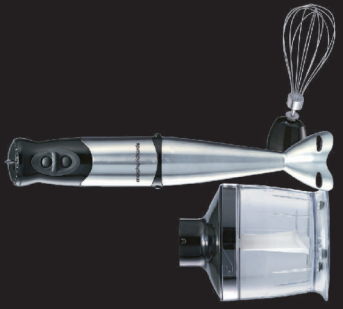

ಕ್ರಿಸ್ಪಲ್ ಡಾಲಿನ್ಸ್, ಪ್ರೊಸೆಲ್ಲಿನ್ ಕ್ಯೂಪಿಡ್ಸ್ ಹಾಗೂ ಕಟ್ ಗ್ಲಾಸ್ ಪ್ರತಿಮೆಗಳು
ಎಂದಾದರೂ ನಿಮ್ಮ ಪರಿವಾರಕ್ಕಾಗಿ ಅತ್ಯುತ್ತಮ ಅಡುಗೆ ತಯಾರಿಸಬಲ್ಲವೇ ?

ನೀವು ನಿಮ್ಮ ಆಪ್ತರನ್ನು ಎಷ್ಟು ಪ್ರೀತಿಸುತ್ತೀರಿ ಎಂಬುದನ್ನು ತೋರಿಸಲು ಅವರಿಗೆ ಉಡುಗೊರೆಗಳನ್ನು ಕೊಡುವ ವಿಷಯಕ್ಕೆ ಬಂದಾಗ ಮೊರ್ಫಿ ರಿಚರ್ಡ್ಸ್ ಗೆ ಸರಿಸಾರಿ ಯಾವುದೂ ಇಲ್ಲ. ಅಂತಾರಾಷ್ಟ್ರೀಯ ಡಿಸ್ಟ್ರಿಬ್ಯೂಟ್ ಹೊಂದಿದ ಈ ವೈರಿಡಕ್ಟ್ ಗಳು ನೋಡಲೂ ಮನೋಹರ ಹಾಗೂ ವರ್ಷಾಂತರಗಳವರೆಗೆ ಬಳಸಲೂ ಬಲು ಸಂತಸ. ಮೊರ್ಫಿ ರಿಚರ್ಡ್ಸ್ ಹೋಮ್ ಅಪ್ಲಯನ್ಸ್ ಗಳ ಒಂದು ವಿಶಾಲ ಶ್ರೇಣಿಯನ್ನೇ ಒದಗಿಸುತ್ತಿದ್ದು ಇದರಲ್ಲಿ ಜೂನರ್ ಮಿಕ್ಸರ್ ಗ್ರೈಂಡರ್, ಹ್ಯಾಂಡ್ ಬ್ಲೆಂಡರ್, ಪಾಪ್-ಅಪ್ ಟೊಸ್ಟರ್, ಸ್ಪ್ರಿಮ್ ಆಯರ್ನ್ ಡ್ರೈ ಐಯರ್ನ್ ಹಾಗೂ ಕಾಫಿ ಮೇಕರ್ ನಂತರ 19 ಪ್ರಕಾರಗಳು ಸೇರಿವೆ. ಅಂದರೆ ಈಗ ಸಂದರ್ಭ ಯಾವುದೇ ಇರಲಿ, ಮೊರ್ಫಿ ರಿಚರ್ಡ್ಸ್ ಅಪ್ಲಯನ್ಸ್ ಆಗಿರುತ್ತದೆ ಒಂದು ಪರ್ಫೆಕ್ಟ್ ಉಡುಗೊರೆ.