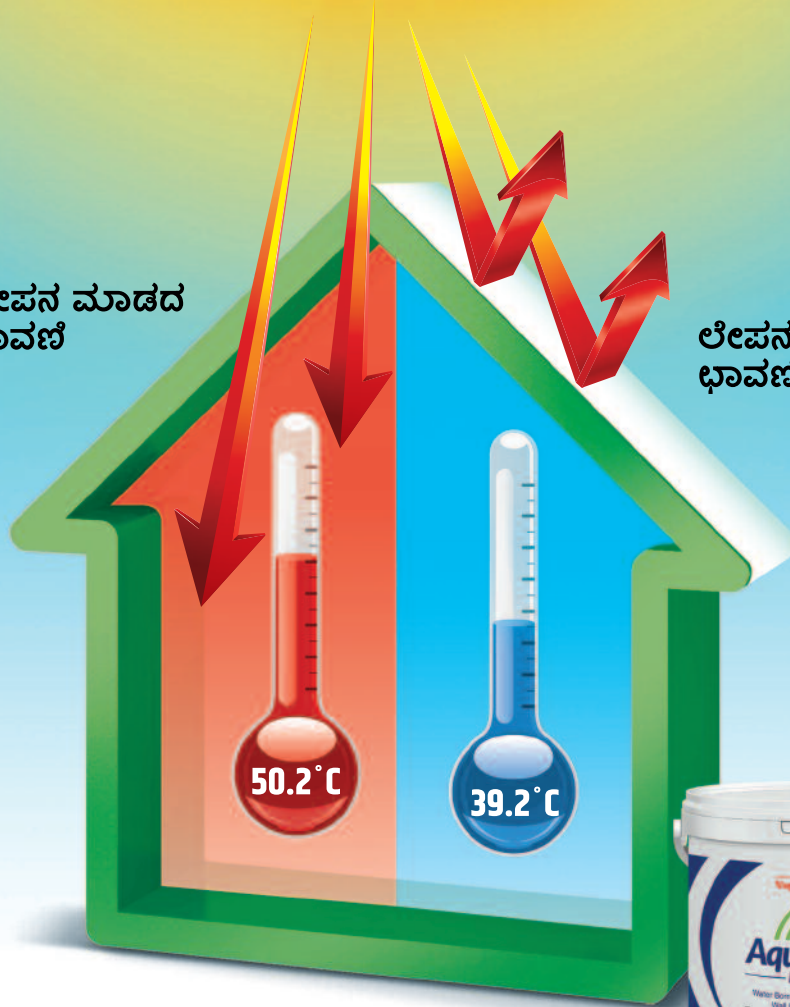

# ಅಕಾಪ್ಲೈಷ್ ಕೂಲ್‌ನಿಂದ ಶಾಖವನ್ನು ಕಡಿಮೆಗೊಳಿಸಿ!

ಲೇಪನ ಮಾಡದ  
ಭಾವಣೆ

ಲೇಪನ ಮಾಡಿದ  
ಭಾವಣೆ

ಅಕಾಪ್ಲೈಷ್ ಕೂಲ್‌ನಿಂದ ನಿಮ್ಮ ಮನೆಯ ಮಾಳಿಗೆಯನ್ನು  
ಪೆಯಿಂಟ್ ಮಾಡಿ ಶಾಖವನ್ನು ಕಡಿಮೆಮಾಡಿಕೊಳ್ಳಿ.

\*ಮೆಲ್ಲಾನ್‌ನಲ್ಲಿ ಉತ್ಪಾದಿಸಿ ಸೂಚಿಸಲಾಗಿದೆ  
\*ವಾತಾವರಣದ ಉಷ್ಣತೆಗೆ ಅಧಾರಿತವಾಗಿದೆ

For enquires send SMS to  
+91 98166 68822

  
**AquaFresh**  
— NO ORDINARY PAINT —

**MRF CORP**  
**VapocurePaints**

MRF CORP. LIMITED : Regd. & HO: Tarapore Towers, V Floor, 826, Anna Salai, Chennai - 600 002.