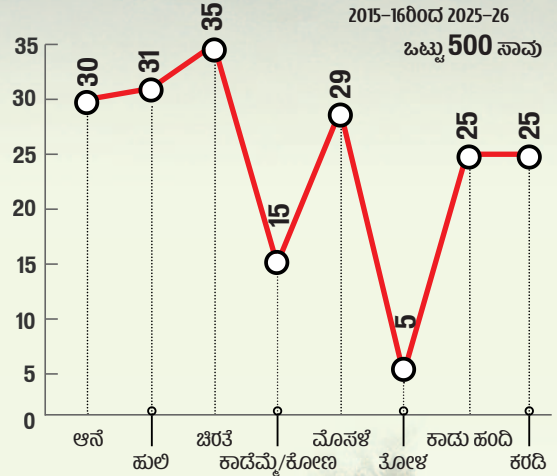

ಅಸಹಜ ಸಾವು: ಚಿರತೆಯದ್ದೇ ಹೆಚ್ಚು

ಆನೆ-ಮನುಷ್ಯ ಸಂಘರ್ಷವೇ ಹೆಚ್ಚು

ಸಂಘರ್ಷ: ಚಿರತೆ ದಾಳಿಗೆ ಹೆಚ್ಚು ಬಲಿ

ಮನುಷ್ಯನ ಸಾವಿನ ಸಂಖ್ಯೆ

ಯಾವ ಜಿಲ್ಲೆಗಳಲ್ಲಿ ಎಷ್ಟು ಸಾವು