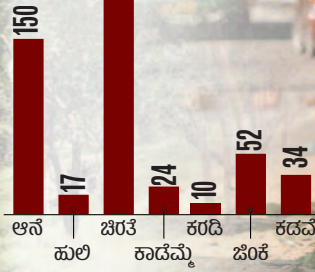

ಅಸಹಜ ಸಾವು: ಚಿರತೆಯದ್ದೇ ಹೆಚ್ಚು

ಆನೆ-ಮನುಷ್ಯ ಸಂಘರ್ಷವೇ ಹೆಚ್ಚು

ಸಂಘರ್ಷ: ಚಿರತೆ ದಾಳಿಗೆ ಹೆಚ್ಚು ಬಲಿ

ಮನುಷ್ಯನ ಸಾವಿನ ಸಂಖ್ಯೆ

ಯಾವ ಜಿಲ್ಲೆಗಳಲ್ಲಿ ಎಷ್ಟು ಸಾವು