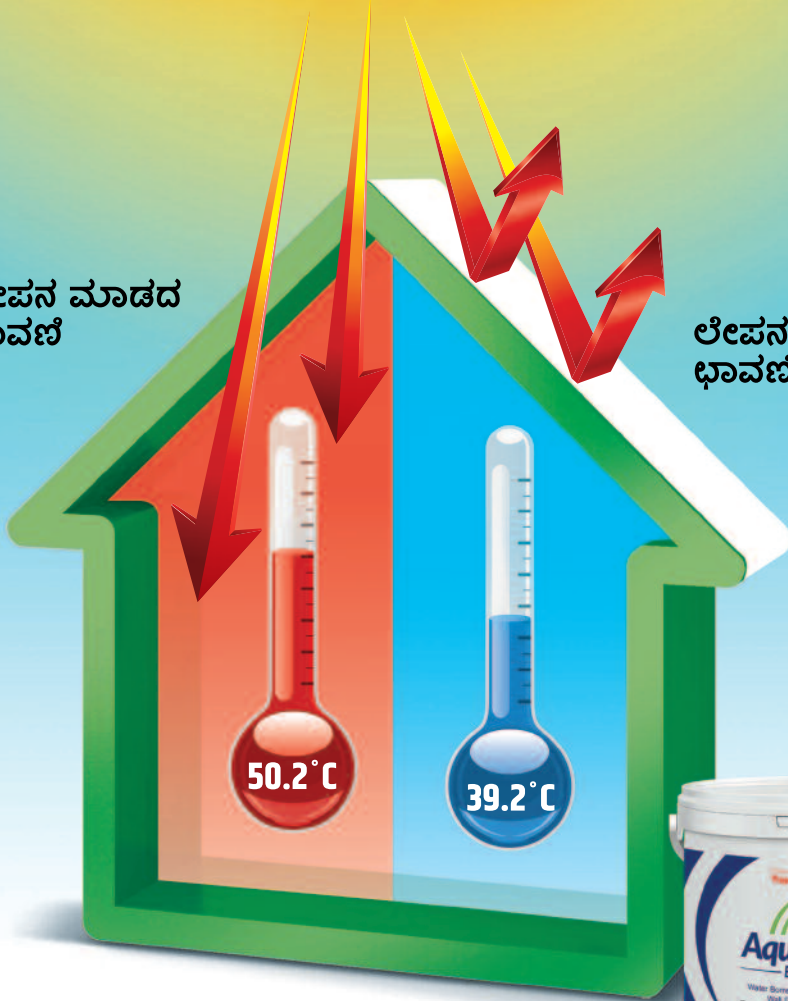

ಅಕ್ವಾಫ್ರೆಷ್ ಕೂಲ್‌ನಿಂದ ಶಾಖವನ್ನು ಕಡಿಮೆಗೊಳಿಸಿ!

ಲೇಪನ ಮಾಡದ
ಭಾವಣೆ

ಲೇಪನ ಮಾಡಿದ
ಭಾವಣೆ

ಅಕ್ವಾಫ್ರೆಷ್ ಕೂಲ್‌ನಿಂದ ನಿಮ್ಮ ಮನೆಯ ಮಾಳಿಗೆಯನ್ನು
ಪೆಯಿಂಟ್ ಮಾಡಿ ಶಾಖವನ್ನು ಕಡಿಮೆಮಾಡಿಕೊಳ್ಳಿ.

*ಮೇಲ್ಭಾಗದ ಉಷ್ಣ ಸ್ಥಿತಿ ಸೂಚಿಸಲಾಗಿದೆ
*ವಾತಾವರಣದ ಉಷ್ಣಾಂಶಕ್ಕೆ ಆಧಾರಿತವಾಗಿದೆ

MRF CORP
VapocurePaints

For enquires send SMS to
+91 98166 68822

AquaFresh
— NO ORDINARY PAINT —

MRF CORP. LIMITED : Regd. & HO: Tarapore Towers, V Floor, 826, Anna Salai, Chennai - 600 002.

P: 044-2852 1033, 2855 0297, 2855 0298 | F: 044-2852 0912 | E: vapocure.ho@mrfmail.com