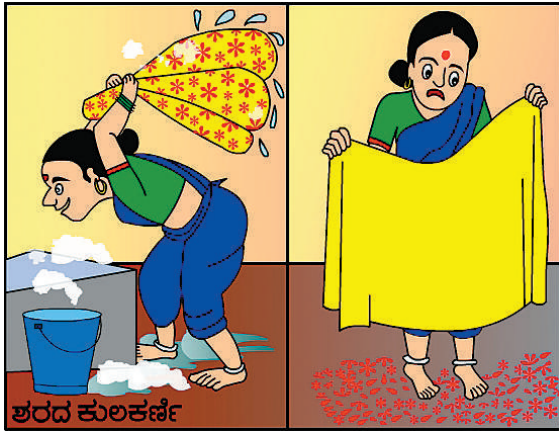

ನಗೆ ಹೊಸಲು

Nisargalaya^{TM}
Herbals

ಮೊಡವೆ, ಕಲೆ, ಡಾರ್ಕ್ ಸರ್ಕಲ್ಸ್, ಬಂಗು ಮತ್ತು ಕಂದುವರ್ಣದಿಂದ ಮುಕ್ತಹೊಂದಿ ಸೌಂದರ್ಯಭರಿತ ತ್ವಚೆಯನ್ನು ನಿಮ್ಮದಾಗಿಸಿಕೊಳ್ಳಿ

ರೂಪ್ ನಿಸರ್ಗ್

ಫೇಸ್ ವಾಶ್ ಮೈ ಫೇಸ್ ವಾಶ್ ಫೇಸ್

FREE ROOP NISARG LEPHA WITH ROOP NISARG FACE GEL

ವಿಲ್ಲಾ ಮೆಡಿಕಲ್ಸ್ ಮತ್ತು ಜನರಲ್ ಸ್ಟೋರ್‌ಗಳಲ್ಲಿ ಲಭ್ಯ
CUSTOMER CARE : 9379813355, 9341366444
e-mail : info@nisargalaya.com, www.nisargalaya.com