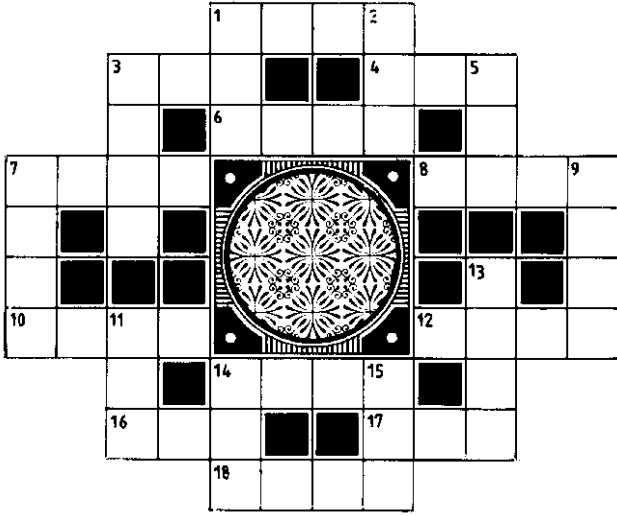

* ಪಟ್ಟಿ ವೇಷ ಜೀವಾಗಳಿಗೆ 'ಮಾರುವೇಷ' ವಾಗಿ ಉಪಯುಕ್ತವಾಗಿದೆ. ಹುಲ್ಲು ಬಯಲುಗಳಲ್ಲಿ ನಿಂತ ಜೀವಾ ಹಿಂಡುಗಳು (ಚಿತ್ರ 2) ಈ ವೇಷದಿಂದಾಗಿ ಸಿಂಹ ಚಿರತೆಗಳಂತಹ ಬೇಟೆಗಾರರ ಕಣ್ಣಿಗೆ ಸುಲಭವಾಗಿ ಕಾಣುವುದಿಲ್ಲ. ಅಲ್ಲದೆ ಇಡೀ ಹಿಂಡು ಚಲನಶೀಲವಾಗಿರುವಾಗ ಪಟ್ಟಿಗಳ ದೃಶ್ಯ ಬೇಟೆಗಾರರ ದೃಷ್ಟಿಯನ್ನೇ ಗಲಿಬಿಲಿಗೊಳಿಸಿ ಬಲಿಯ ಮೇಲೆ ದೃಷ್ಟಿ ನೆಡುವುದನ್ನೇ ಅಸಾಧ್ಯವಾಗಿಸುತ್ತದೆ.

* ಹುಲ್ಲು ಬಯಲುಗಳಲ್ಲಿ ಕುಟುಕುವ, ಕಚ್ಚುವ, ರಕ್ತ ಹೀರುವ 'ಟೈಫ್ಲೇ ನೋಣ, ಕುದುರೆ ನೋಣ ಇತ್ಯಾದಿ' ಪಿಡುಗಿನ ಕೀಟಗಳು ಅಸಂಖ್ಯ. ಜೀವಾಗಳ ಪಟ್ಟಿ ವೇಷ ಇಂತಹ ಕೀಟಗಳಿಗೆ ಅತ್ಯಂತ ಅನಾಕರ್ಷಕ. ಹಾಗಾಗಿ ಜೀವಾಗಳ ಮೇಲೆ ಕೀಟಗಳ ದಾಳಿ ಪಟ್ಟಿ ರಹಿತ ವೇಷದ ಇತರ ಪ್ರಾಣಿಗಳಿಗಿಂತ ಹುಳು ಕಡಿಮೆ. ವಿಸ್ಮಯ ಏನೆಂದರೆ ಕೀಟಗಳ ದಟ್ಟಣೆ ಅಧಿಕವಾಗಿರುವ ಪ್ರದೇಶಗಳಲ್ಲಿನ ಜೀವಾ ಪ್ರಭೇದಗಳ ಪಟ್ಟಿ ವೇಷದ ಬಣ್ಣ ಗಾಢ; ದಟ್ಟಣೆ ಕಡಿಮೆ ಇದ್ದಂತೆಲ್ಲ ಕ್ರಮೇಣ ತಿಳಿ ವರ್ಣ (ಚಿತ್ರ 3).

* ಜೀವಾ ವೇಷದ ಮತ್ತೊಂದು ಅತ್ಯದ್ಭುತ ವಿಶೇಷವನ್ನು ಅತ್ಯಂತ ಇತ್ತೀಚೆಗೆ ಸಂಶೋಧಕರು ಸ್ಪಷ್ಟವಾಗಿ ಪತ್ತೆ ಹಚ್ಚಿದ್ದಾರೆ. ಜೀವಾದ ಚರ್ಮದ ಕಪ್ಪು ಬಿಳಿ ಪಟ್ಟಿಗಳು ಅದರ ಶರೀರದ ಮೇಲೆ ತಾಪವನ್ನು

ಎಡದಿಂದ ಬಲಕ್ಕೆ :

1. ಅವನು ಹೆದರಿ ಕಂಪಿಸುತ್ತಿರುವುದನ್ನು ಕಂಡರೆ ಕರುಣೆ ಬರುತ್ತದೆ (4)
3. ಭಕ್ತಿ ಪರವಶರಾಗುವವರಿಗಷ್ಟೇ ಅಲ್ಲಿ ಒಳ ಹೋಗಲು ಅವಕಾಶ (3)
4. ಗಾರೆ ಕೆಲಸ ಮಾಡುವ ಆತನಿಗೆ ಮಹಾ ಅಹಂಕಾರ (3)
6. ವನ ರಕ್ಷಿಸುವ ಕೆಲಸದ ಕಡೆಗೆ ಹೊಸ ಹೆಜ್ಜೆ (4)
7. ಪರದೆಯನ್ನು ಕೊಳ್ಳಲು ಬಳಸಿದ್ದು ಬೇರೆಯವರ ಹಣ (4)
8. ರಮಣನ ಬೆನ್ನ ಮೇಲೆ ಬರಾಬರಿ ಹತ್ತು ಕಿಲೋ ತೂಕ (4)
10. ಅಕ್ಷರವನ್ನಲ್ಲ, ಆದರೆ ಯಾವುದೇ ಆಕಾರದ ಚಿತ್ರ ರಚಿಸುವವ (4)
12. ಅಭಯ ಪಡೆಯುವುದರ ಬಗ್ಗೆಗೆ ನಿಮ್ಮಾದೇನು ಆಲೋಚನೆ? (4)
14. ಮುರುಗನನ್ನು ಕುರಿತದ್ದು, ಸುಧೆಯಂತಹ ಹಾಡು (4)
16. ನೋವು ನಿವಾರಣೆಗೆ ತಕ್ಕ ಸಹಾಯ ಹೇಗೆ?(3)
17. ಸಂತನನ್ನು ಬಾರಂದರೆ ಋತುರಾಜ ಬಂದ (3)
18. ಪಾದ ಪ್ರಕ್ಷಾಲನದಿಂದ ಲಭ್ಯವಾದದ್ದು ಹತ್ತು ವಿಧ ಅಾಭ (4)

ಮೇಲಿಂದ ಕೆಳಕ್ಕೆ :

1. ಅಶಕ್ತನನ್ನು ಸರಿಪಡಿಸಲು ಮೊದಲು ಬೇಕಾದದ್ದು ಊಟ (3)
2. ಮಿತ್ರಪಡೆಗಳ ಮುಖ್ಯಸ್ಥರ ನಡುವೆ ಇದೇನು ಪಂದ್ಯದಾಟ ? (3)
3. ಆತನ ಪ್ರಸಿದ್ಧಿಗೆ ಕಾರಣವಾದದ್ದು ಅಲಂಕಾರ ಸಾಮಗ್ರಿ (4)
5. ವರ್ಣನೆಗೆಟ್ಟುಕದ ಮಹಿಮೆಯ ಜಲದೇವತೆ (3)
7. ಸೈನಿಕರ ಪಾಳಯವನ್ನು ಕಂಡೊಡನೆ ಶತ್ರುಗಳ ಓಟ (4)
9. ಸಾಮಾನ್ಯರದೇ ಸಭೆಯಾದರೂ ತುಂಬ ಸ್ವಾರಸ್ಯ ತುಂಬಿತ್ತು (4)
11. ಕರಕರನೆ ಕತ್ತರಿಸಿ ಜೋಡಿಸುವ ಯಂತ್ರಗಳ ಕೈಗಾರಿಕೆ (3)
13. ಮತ್ತೆ ಮತ್ತೆ ಅಭ್ಯಾಸ ಮಾಡುವ ಬಗ್ಗೆ ನಿಮ್ಮ ಆಶಯ ? (4)
14. ಗೋವಿಂದನ ದರ್ಶನಕ್ಕೆ ನಡೆದ ದೂರಕ್ಕೆ ಪ್ರಾಚೀನ ಅಳತೆ (3)
15. ಬಂತಲ್ಲ ಕಡೆಗೂ ಅದ್ಭುತ ತಾಳವಾದ್ದು (3)